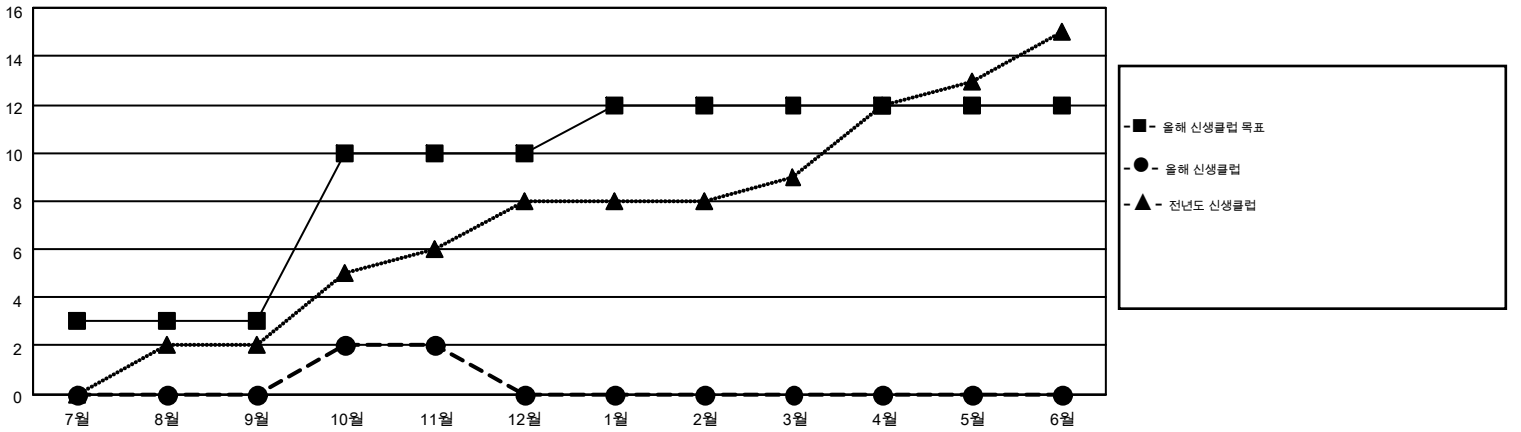

MONTHLY MEMBERSHIP PROGRESS REPORT

Results as of: 11/30/2014

Multiple District 355

LOCATION: REPUBLIC OF KOREA

GMT: JUNG YUL CHOI

현황지역 GMT 5

클럽					회원 1인당				
결과- 2014-2015					결과- 2014-2015				
사분기	신생클럽 목표	신생클럽	해산된 클럽	순 증감/감소	사분기	신입회원 목표	추가된 차터 및 신입 회원	퇴회 회원	순 증감/감소
7월/8월/9월	3	0	1	-1	7월/8월/9월	444	1,401	853	548
10월/11월/12월	7	2	0	2	10월/11월/12월	694	627	389	238
1월/2월/3월	2	0	0	0	1월/2월/3월	754	0	0	0
4월/5월/6월	0	0	0	0	4월/5월/6월	-512	0	0	0

목표 및 누적 신생클럽 수

목표 및 누적 회원수

해산된 클럽: 1	1명 이상의 신입회원을 등록한 410 CLUBS OF 603	성별 분포
		남성 21,816 (80.52%)
		여성 5,277 (19.48%)
퇴회회원	여기에 클릭하여 현황보고 내용 검토	가족단위 회원 0
작고 29		세대주 0
클럽해산 0		비 세대주 0
기타 1,213		
합계 1,242		