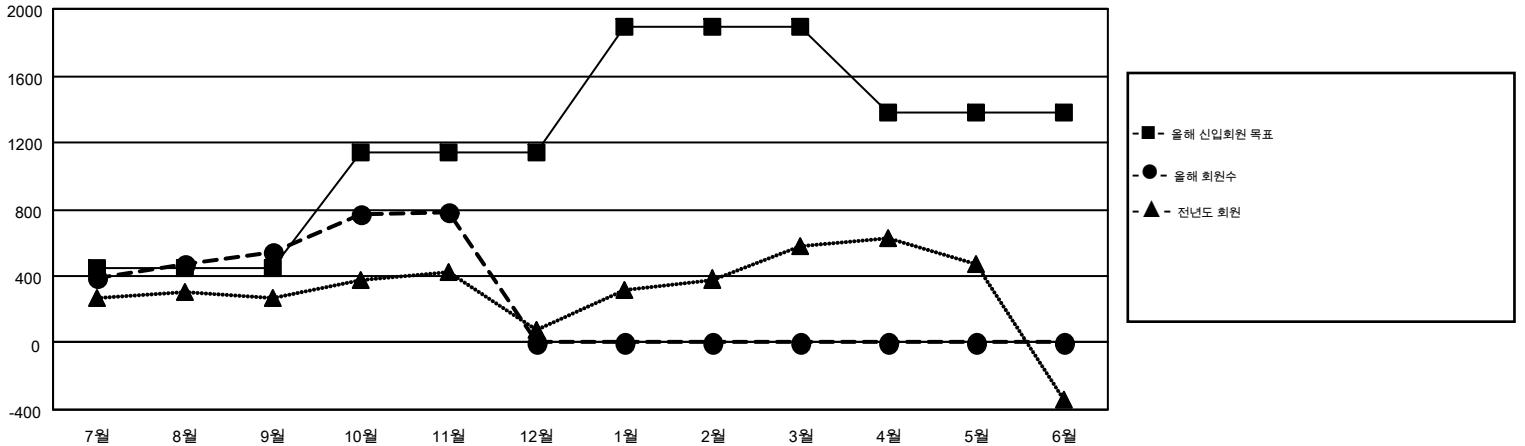

MONTHLY MEMBERSHIP PROGRESS REPORT

Results as of: 11/30/2014

Multiple District 355

LOCATION: REPUBLIC OF KOREA

GMT: JUNG YUL CHOI

현황지역 GMT 5

클럽					회원 1인당				
결과- 2014-2015					결과- 2014-2015				
사분기	신생클럽 목표	신생클럽	해산된 클럽	순 증감/감소	사분기	신입회원 목표	추가된 차터 및 신입 회원	퇴회 회원	순 증감/감소
7월/8월/9월	3	0	1	-1	7월/8월/9월	444	1,401	853	548
10월/11월/12월	7	2	0	2	10월/11월/12월	694	627	389	238
1월/2월/3월	2	0	0	0	1월/2월/3월	754	0	0	0
4월/5월/6월	0	0	0	0	4월/5월/6월	-512	0	0	0

목표 및 누적 신생클럽 수

목표 및 누적 회원수

해산된 클럽: 1	1명 이상의 신입회원을 등록한 410 CLUBS OF 603	성별 분포
		남성 21,816 (80.52%)
		여성 5,277 (19.48%)
퇴회회원	여기에 클릭하여 현황보고 내용 검토	가족단위 회원 0
작고 29		세대주 0
클럽해산 0		비 세대주 0
기타 1,213		
합계 1,242		